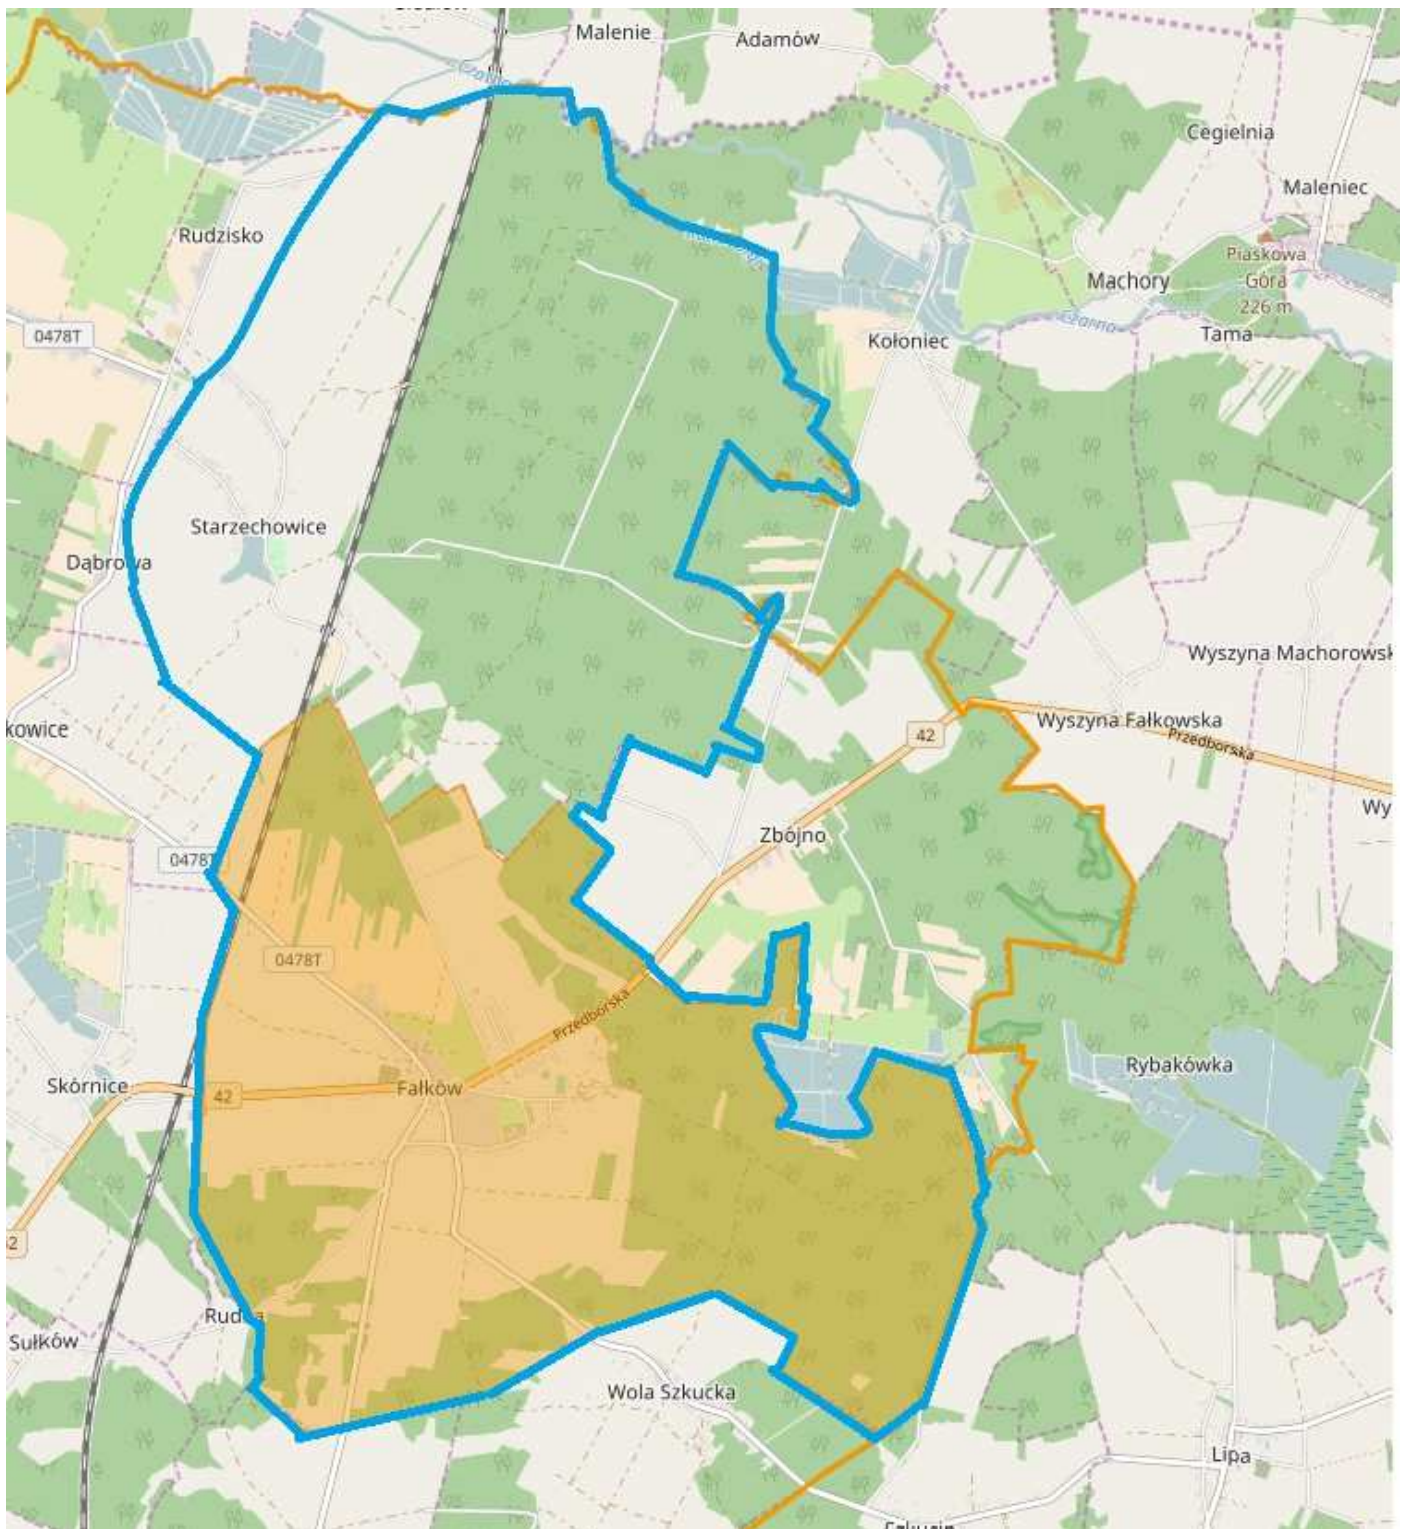

Mapa - Podobszar rewitalizacji – sołectwo Fałków

źródło: opracowanie własne na podstawie <http://geoserwis.gdos.gov.pl/mapy/>

podobszar rewitalizacji

granice podobszaru zdegradowanego